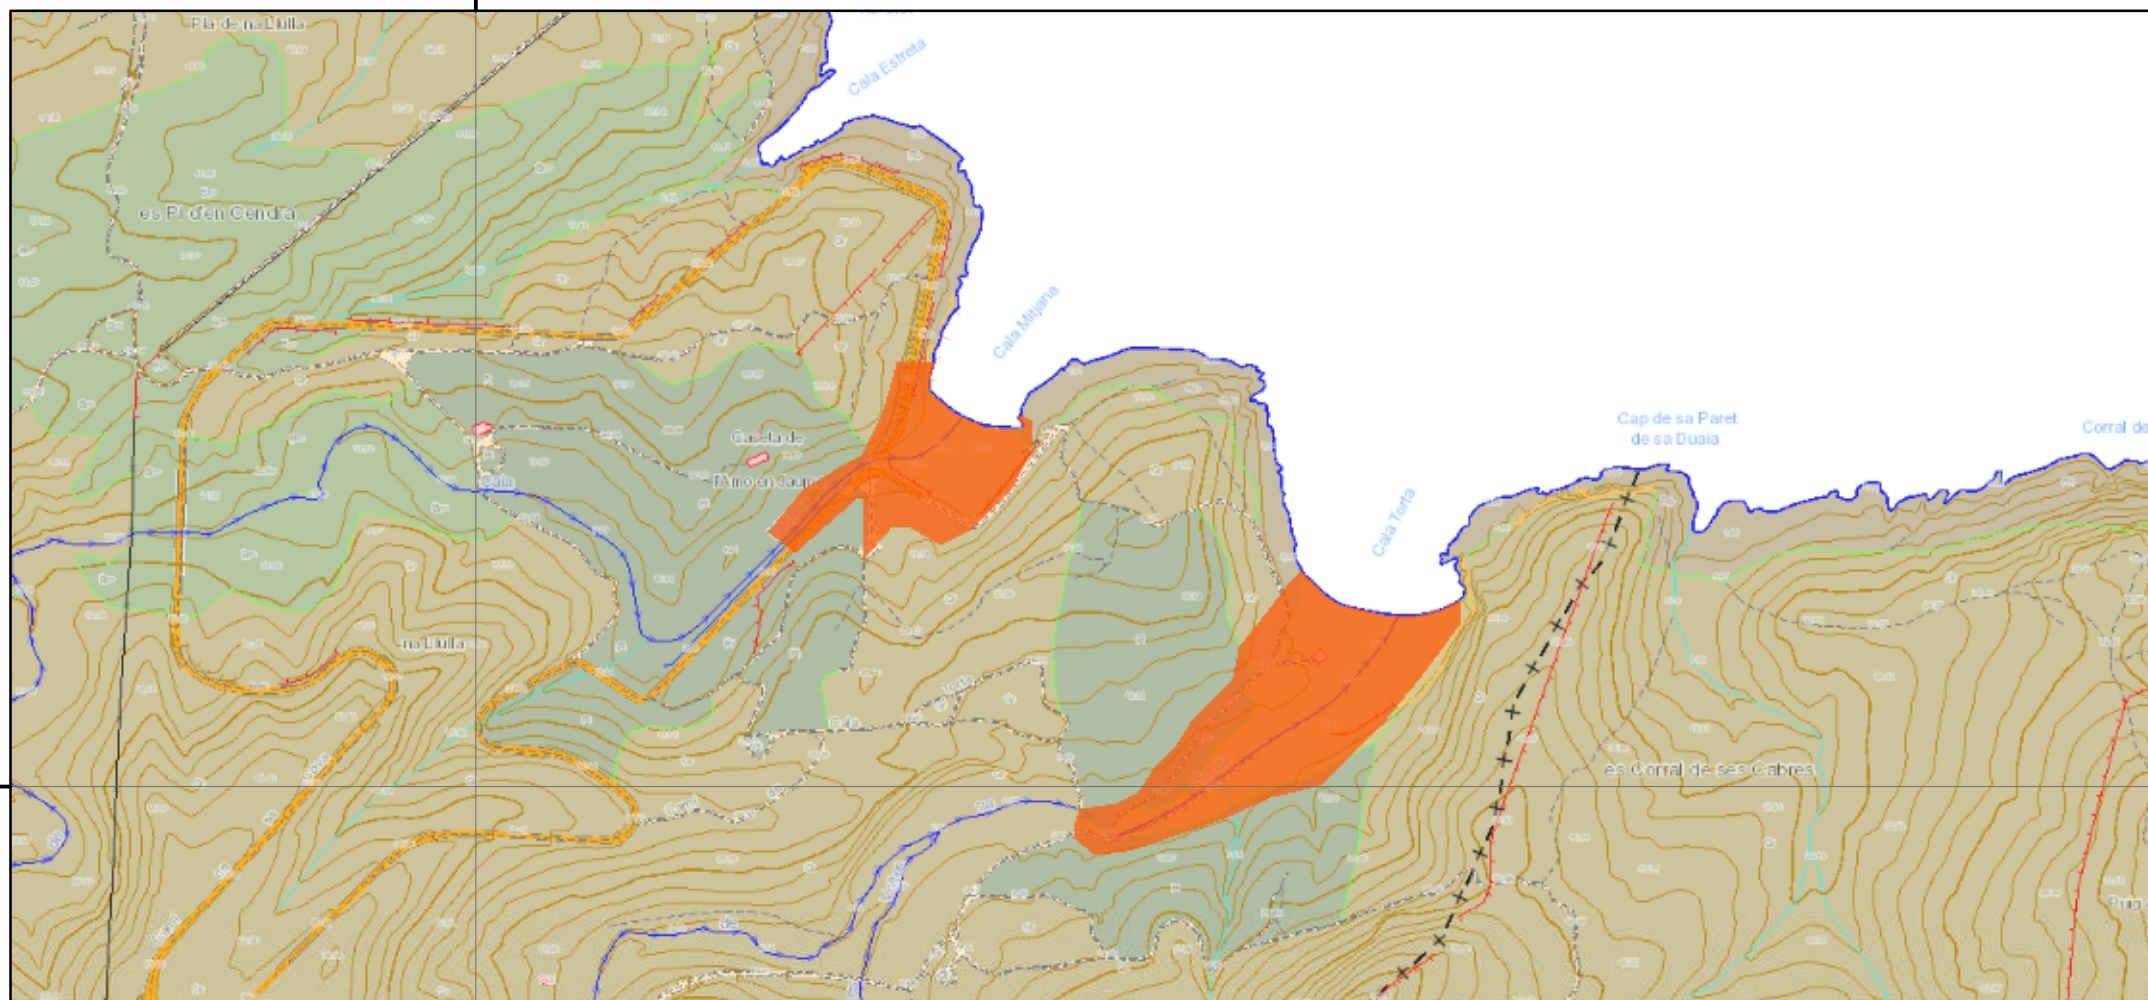

535000

440000

Annex cartogràfic: Plec tècnic del servei recollida i neteja d'Artà

Mapa 4: Zona neteja de platja
Cala Torta Cala Mitjana i sa Canova

Llegenda

 Zona de neteja

520000

 Metres 1:300.000

Elaborat per GRAM sobre cartografia de base
wms ideib.cat. Coordenades UTM fus
31N en metres. Datum ETRS89.

Octubre 2013