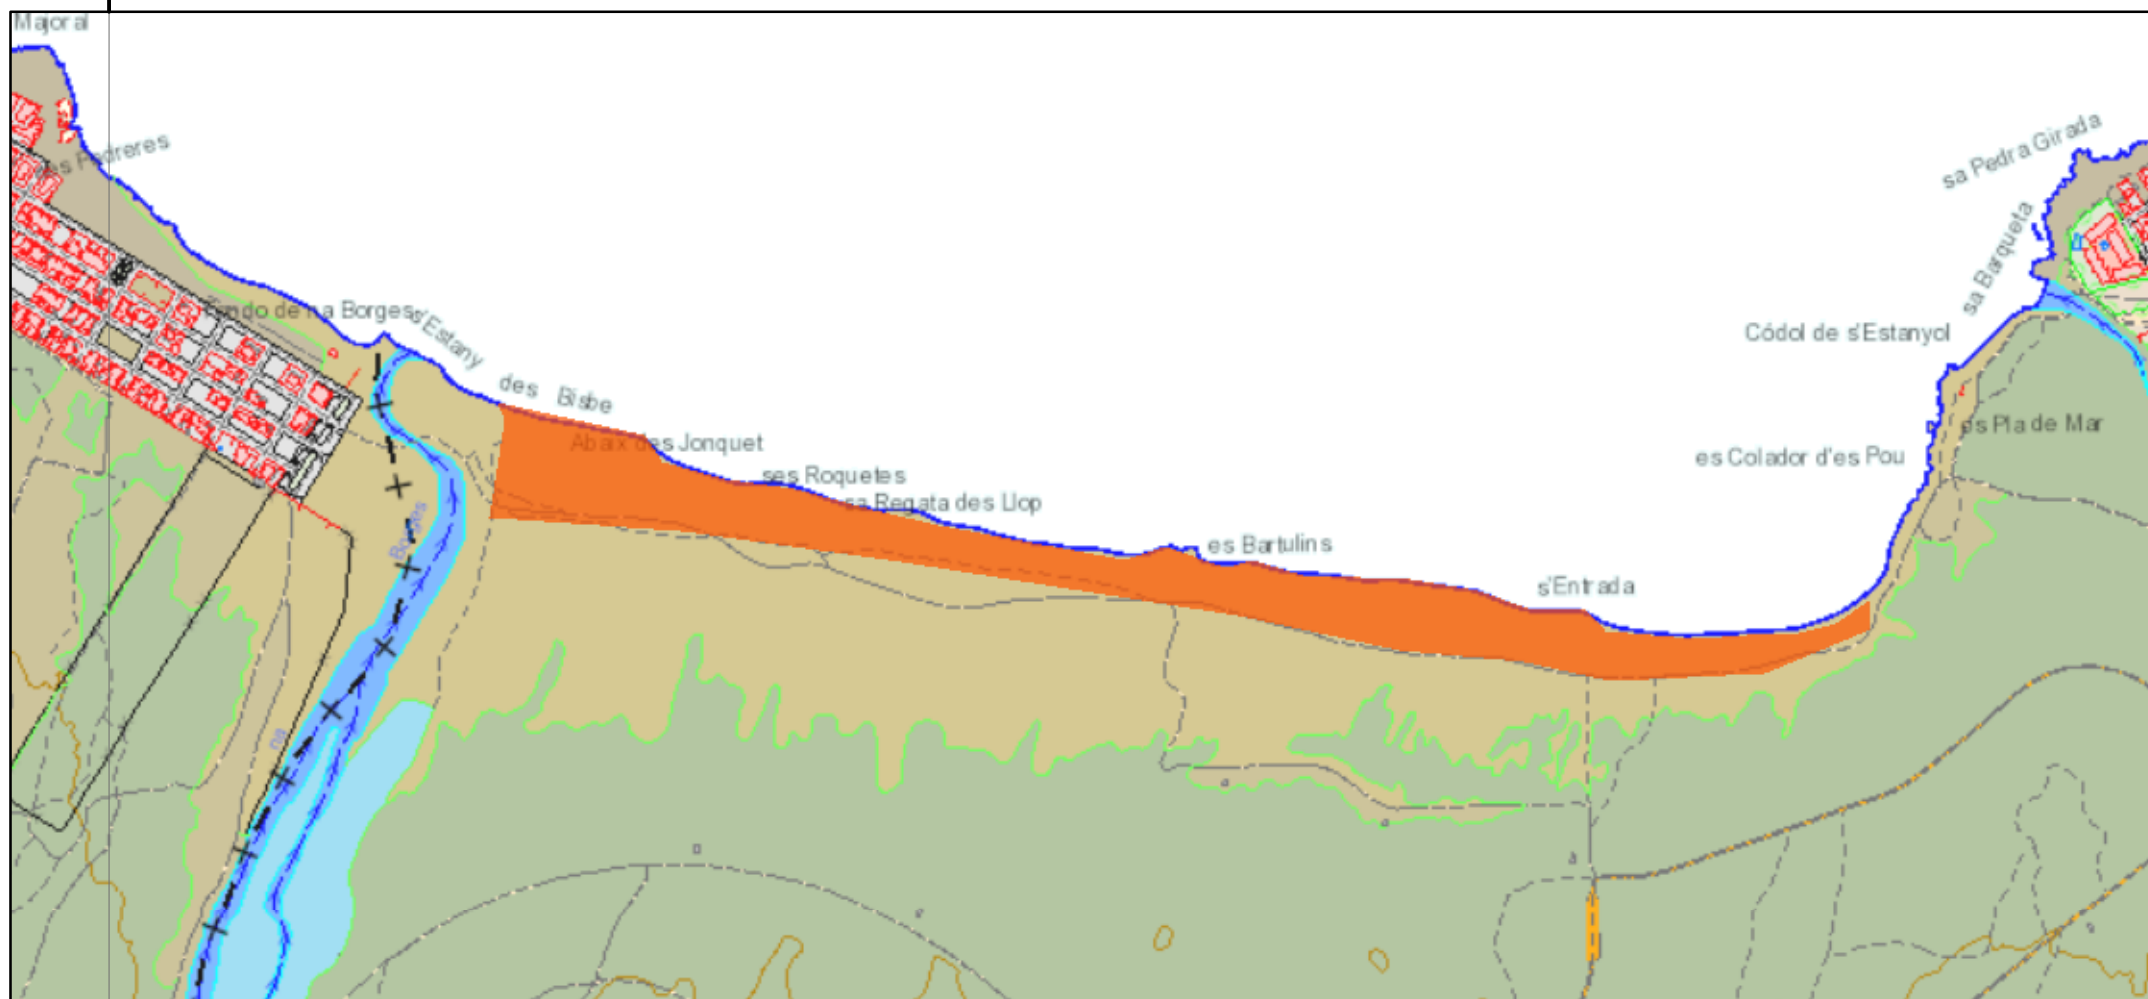

535000

440000

Annex cartogràfic: Plec tècnic del servei recollida i neteja d'Artà

Mapa 4: Zona neteja de platja
Cala Torta Cala Mitjana i sa Canova

Llegenda

 Zona de neteja

520000

 Metres 1:300.000

Elaborat per GRAM sobre cartografia de base
wms ideib.cat. Coordenades UTM fus
31N en metres. Datum ETRS89.

Octubre 2013