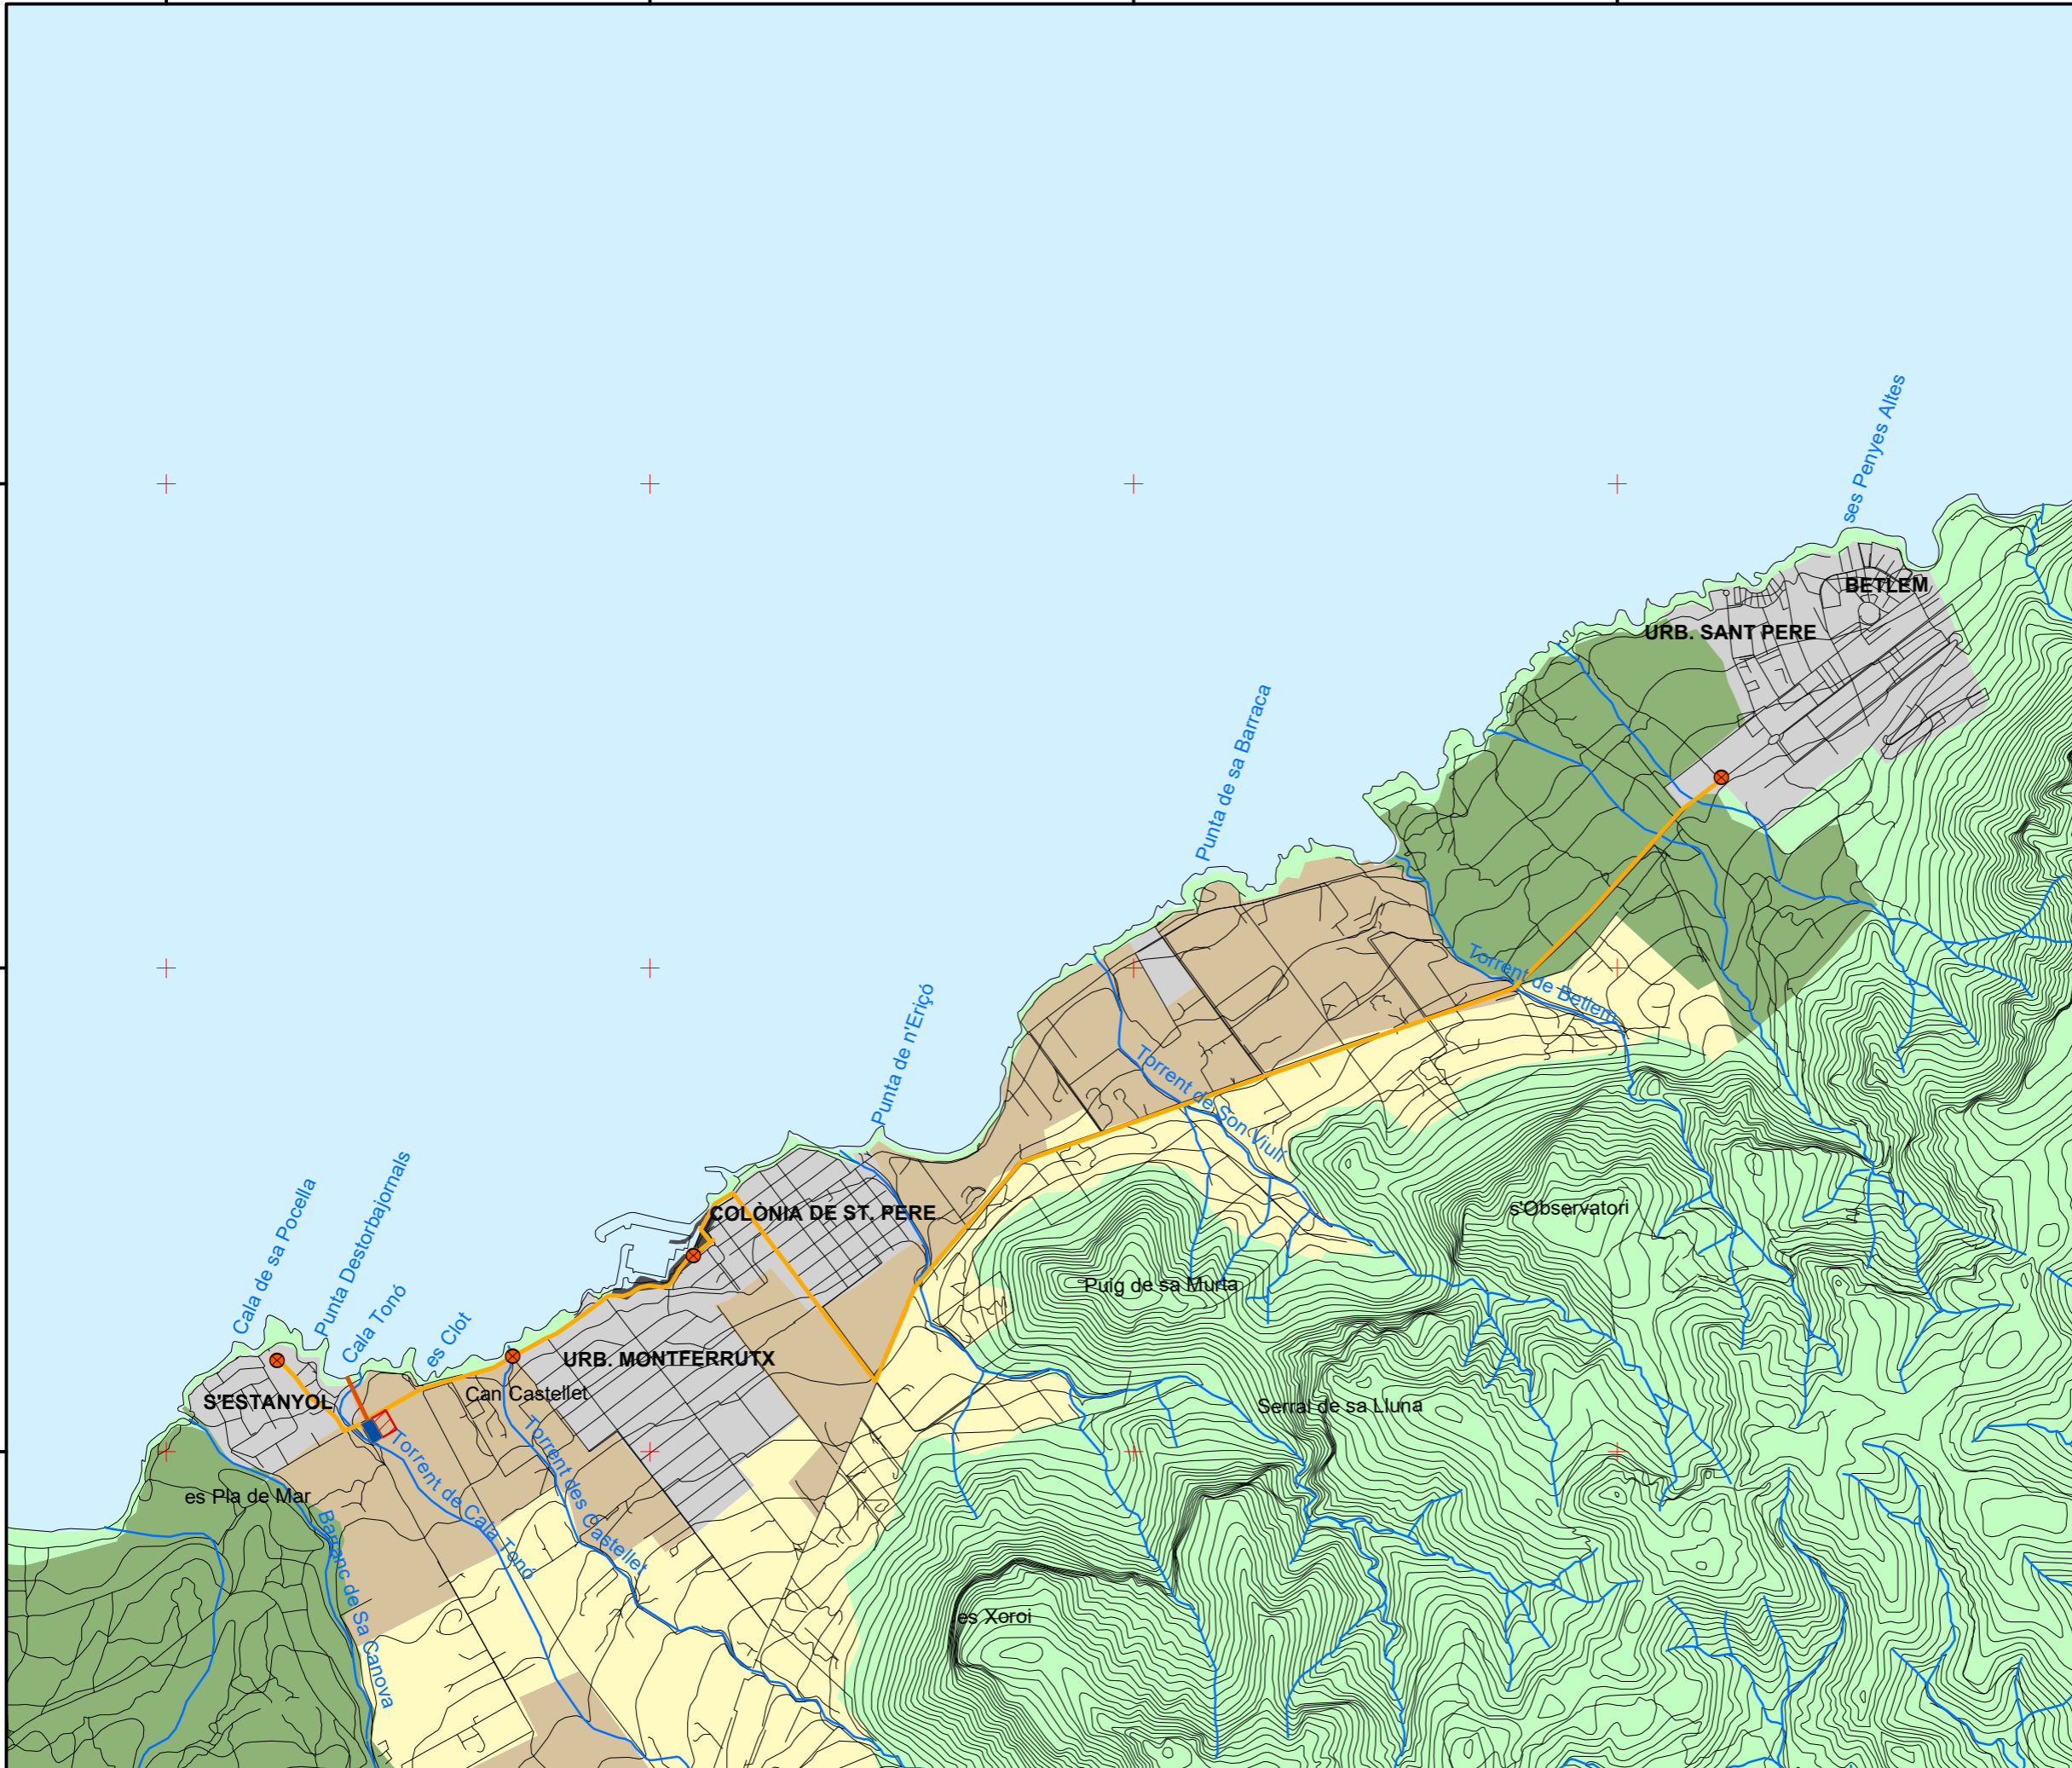

522000

523500

525000

526500

4401000

4399500

4398000

522000

523500

525000

526500

AJUNTAMENT D'ARTÀ

MODIFICACIÓ PUNTUAL DE LES NS DE PLANEJAMENT. AMPLIACIÓ DEL SISTEMA GENERAL. EDAR COLÒNIA DE SANT PERE

AVALUACIÓ AMBIENTAL ESTRATÈGICA

Mapa 9: Usos del sòl

Escala 1:20.000

Maig 2022

LLEGGENDA

Usos del sòl

- Urbans
- Zona de transport
- Terres de cultiu
- Cultius permanents
- Garrigues
- Carritxeres

Infraestructures de sanejament

- Col·lector. Xarxa de Sanejament
- Emisari
- EBAR
- EDAR
- Ampliació de l'EDAR

Altres

- Torrents

GABINET d'ANÀLISI AMBIENTAL I TERRITORIAL