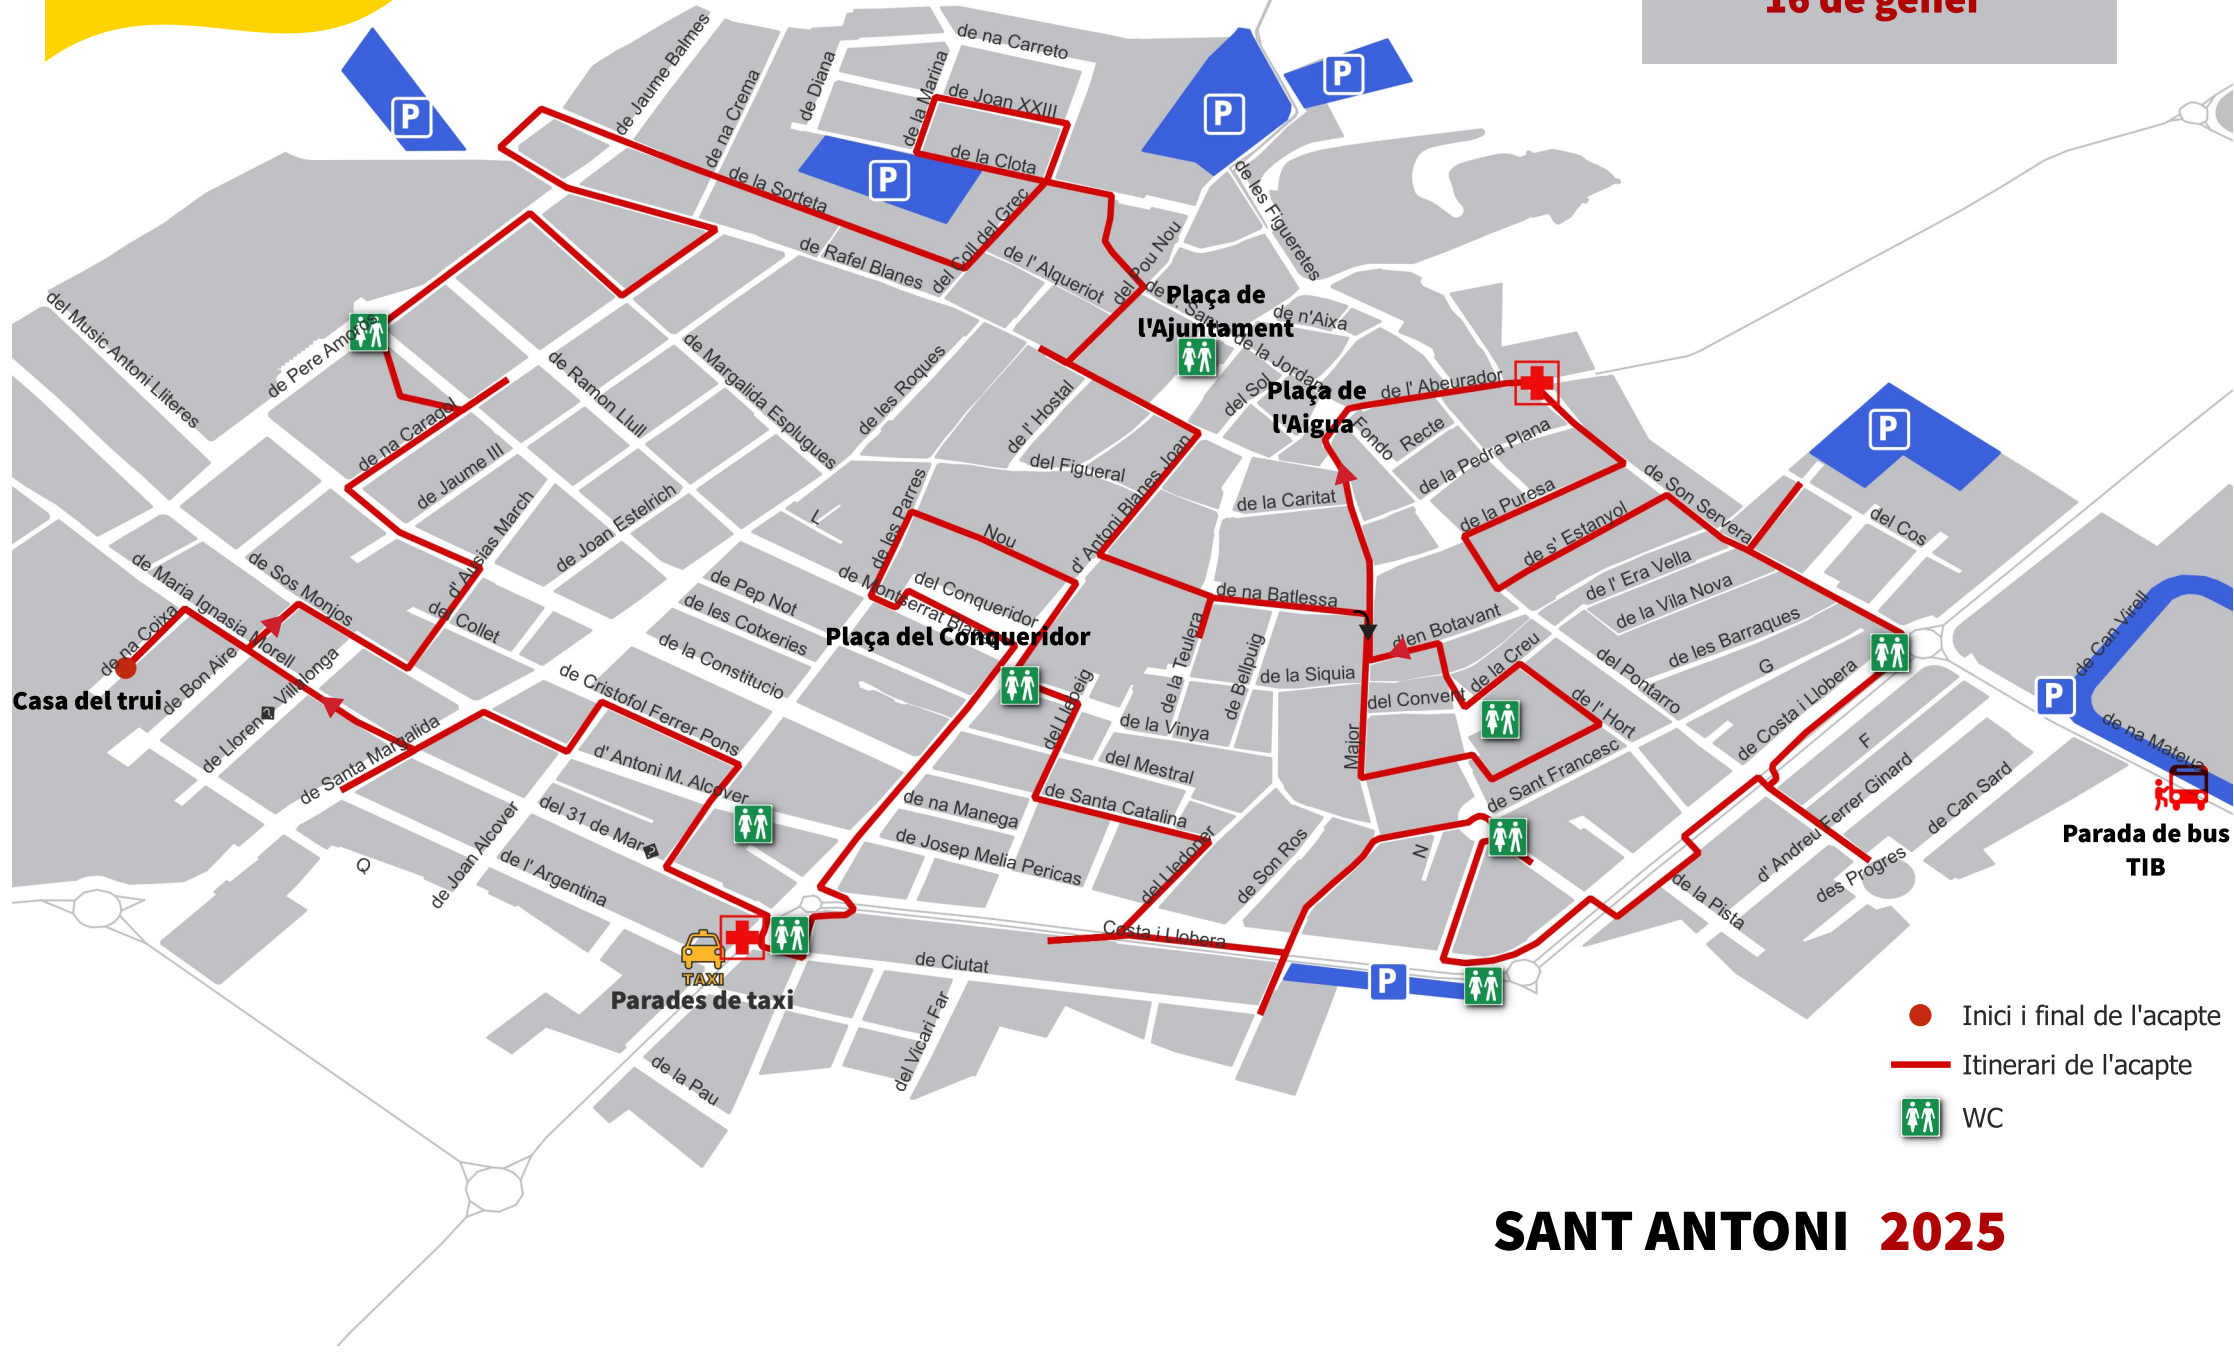

AJUNTAMENT d'ARTÀ

Itinerari de l'acpte

16 de gener

- Inici i final de l'acpte
- Itinerari de l'acpte
- WC

SANT ANTONI 2025