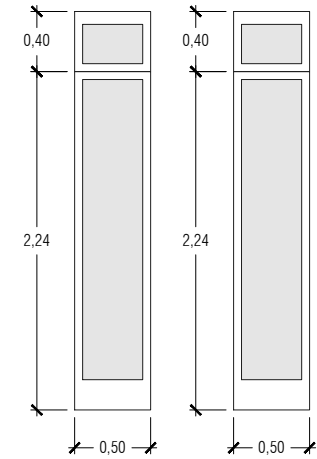

FINESTRA

F1
P.B.: 4 ud.

F2
P.B.: 2 ud.

BATIPORT METÀL·LIC

B
P.B.: 1 ud.

FUSTERIES